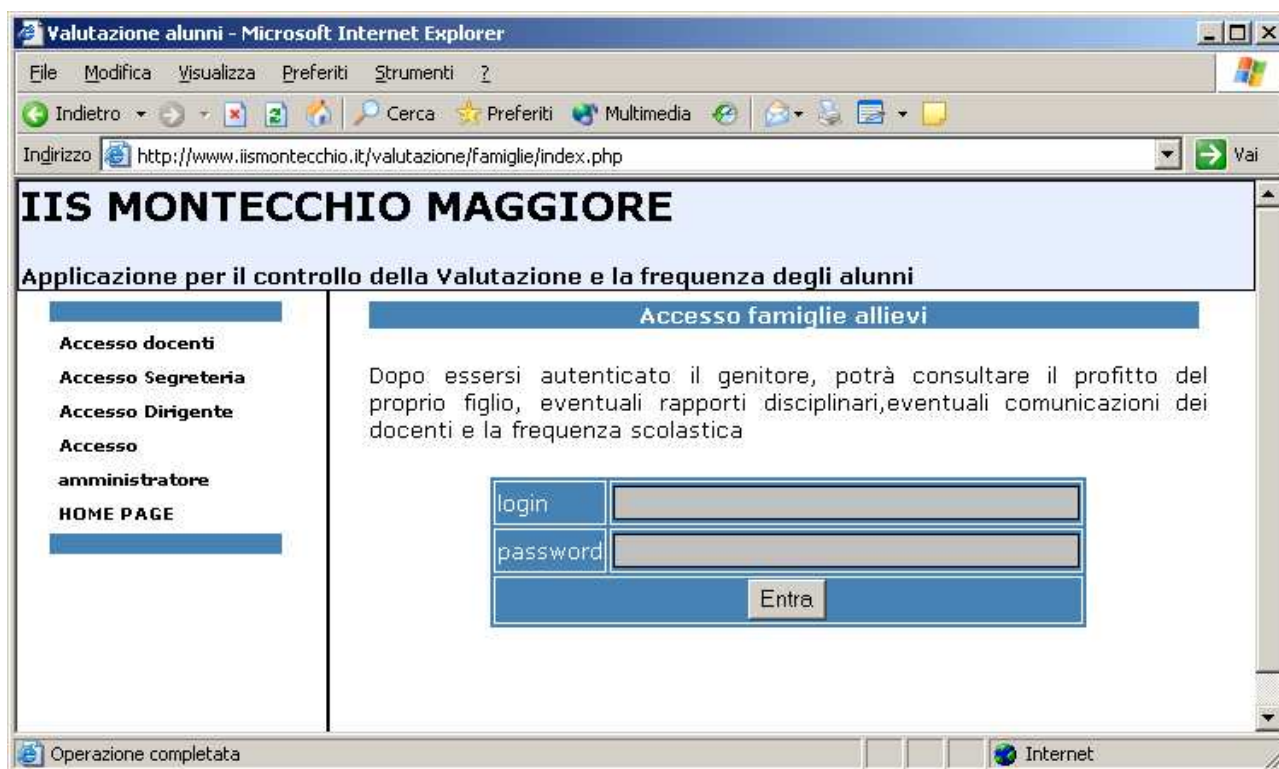

# REGISTRO ELETTRONICO

## MANUALE PER I GENITORI

La pagina di accesso al registro elettronico mostra sulla sinistra i collegamenti per entrare nella sezione di proprio interesse.

Questa è la pagina d'ingresso per i genitori, che mostra nella parte destra una form per l'autenticazione.

Il genitore deve digitare il proprio nome utente, la propria password e cliccare sul pulsante entra, per accedere alla procedura controllo voti.

The screenshot shows a Microsoft Internet Explorer browser window displaying the website 'Valutazione alunni - Microsoft Internet Explorer'. The address bar shows the URL 'http://www.ismontecchio.it/valutazione/famiglie/voti.php'. The page title is 'IIS MONTECCHIO MAGGIORE' and the subtitle is 'Applicazione per il controllo della Valutazione e la frequenza degli alunni'. The main content area is titled 'Valutazioni' and features a search form for 'Alunno:' with an empty text box. Below this, there is a section titled 'Selezioni il periodo del quale desidera vedere le valutazioni' with three dropdown menus: 'Da' (Settembre), 'A' (Settembre), and 'Materia' (Tutte). An 'Invia' button is located to the right of the 'Materia' dropdown. A horizontal menu at the top of the content area includes 'Note disciplinari', 'Comunicazioni dei docenti', and 'Assenze-ritardi-permessi'. A vertical sidebar on the left contains links for 'Accesso docenti', 'Accesso Segreteria', 'Accesso Dirigente', 'Accesso amministratore', and 'HOME PAGE'. The status bar at the bottom indicates 'Operazione completata' and 'Internet'.