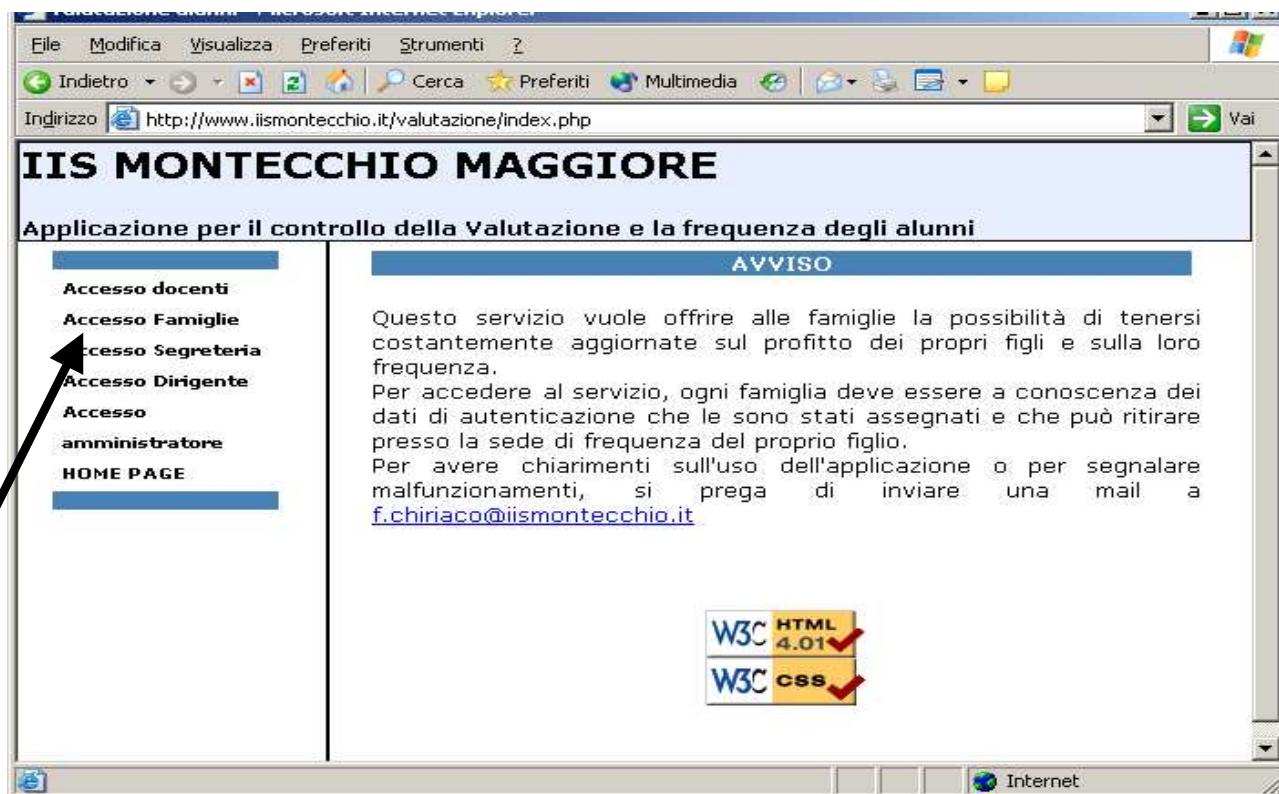

# REGISTRO ELETTRONICO

## MANUALE PER I GENITORI

La pagina di accesso al registro elettronico mostra sulla sinistra i collegamenti per entrare nella sezione di proprio interesse.

Questa è la pagina d'ingresso per i genitori, che mostra nella parte destra una form per l'autenticazione.

Il genitore deve digitare il proprio nome utente, la propria password e cliccare sul pulsante entra, per accedere alla procedura controllo voti.

The screenshot shows a Microsoft Internet Explorer browser window displaying the website 'Valutazione alunni - Microsoft Internet Explorer'. The address bar shows the URL 'http://www.ismontecchio.it/valutazione/famiglie/voti.php'. The page title is 'IIS MONTECCHIO MAGGIORE' and the subtitle is 'Applicazione per il controllo della Valutazione e la frequenza degli alunni'. The main content area is titled 'Valutazioni' and features a search form for 'Alunno:' with an empty text box. Below this, there is a section titled 'Selezioni il periodo del quale desidera vedere le valutazioni' with three dropdown menus: 'Da' (Settembre), 'A' (Settembre), and 'Materia' (Tutte). An 'Invia' button is located to the right of the 'Materia' dropdown. A horizontal menu at the top of the content area includes 'Note disciplinari', 'Comunicazioni dei docenti', and 'Assenze-ritardi-permessi'. A vertical sidebar on the left contains links for 'Accesso docenti', 'Accesso Segreteria', 'Accesso Dirigente', 'Accesso amministratore', and 'HOME PAGE'. The status bar at the bottom indicates 'Operazione completata' and 'Internet'.